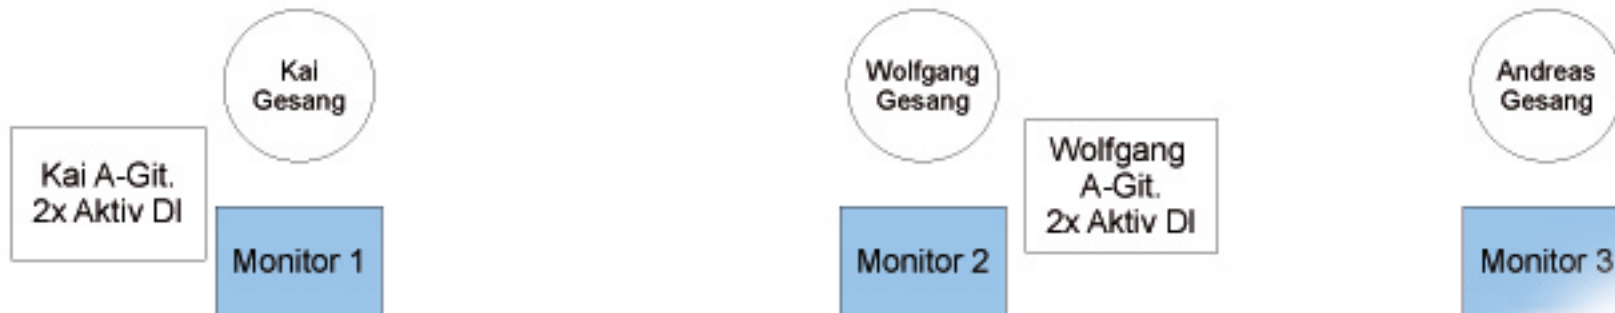

Heinz
Schlagzeug

Es wird an der Bühnenvorderkante
Strom für Notenpultbeleuchtung und Effektgeräte benötigt!
Mindestens Monitor 2 und 5 brauchen eigenen Auxweg.
Monitor 1 und 6 sowie Monitor 3 und 4 können jeweils gelinkt
Werden. Monitor 6 wird idR. Selbst mitgebracht.