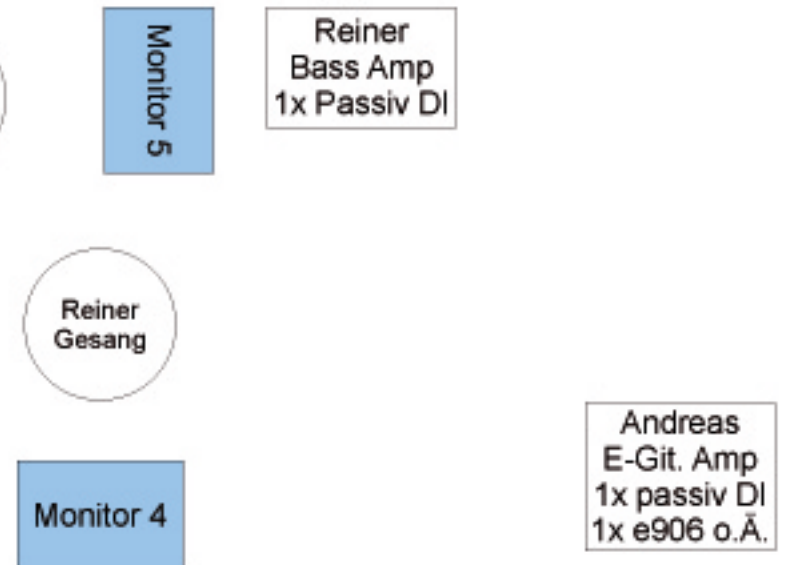

Heinz
Schlagzeug

Es wird an der Bühnenvorderkante
Strom für Notenpultbeleuchtung und Effektgeräte benötigt!
Mindestens Monitor 2 und 5 brauchen eigenen Auxweg.
Monitor 1 und 6 sowie Monitor 3 und 4 können jeweils gelinkt
Werden. Monitor 6 wird idR. Selbst mitgebracht.